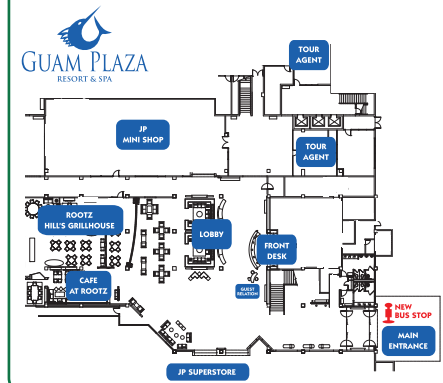

レオパレスリゾート発

レオパレスリゾート発

ラークエスタ センター発	ホテル発
07:00	07:03
08:00	08:03
09:00	09:03
10:00	10:03
11:00	11:03
12:00	12:03
14:00	14:03
15:00	15:03
16:00	16:03
17:00	17:03
18:00	18:03
19:00	19:03
21:00	21:03

TCAT

サンド
キャッスル

サンド
キャッスル

サンド
キャッスル

サンド
キャッスル

TCAT, サンドキャッスルにて途中下車を
ご希望の方は、乗車時に運転手へお伝えください。

グアムプラザリゾート&スパ着

ご利用にあたり

バスのご利用はご滞在者様のみとさせていただきます。
バスの運行時間は、目安となります。当日の交通事情や、
バスの故障等により、大幅に遅れる場合もございます。
予めご了承ください。
TCAT、サンドキャッスルは下車のみとなります。
お乗りの際は、グアムプラザリゾート&スパよりご乗車ください。
当ホテルへの戻りのバスは、ラークエスタセンターを経由し、
ホテルに到着致します。
グループ (15名様以上) でのご利用は出来ません。
またはゲストサービスデスクにご連絡をお願い致します。
他社の「赤いシャトルバス」は別紙時刻表をご参照ください。

グアムプラザリゾート&スパのバス乗り場

レオ君バスの他ラムラムバスも運行しております。

グアムプラザリゾート&スパ発

グアムプラザリゾート&スパ発

ラークエスタセンター経由
ホテル戻り

14:00
16:00
17:00
18:00
19:00
20:00
21:00
22:00
23:30

レオパレスリゾート着